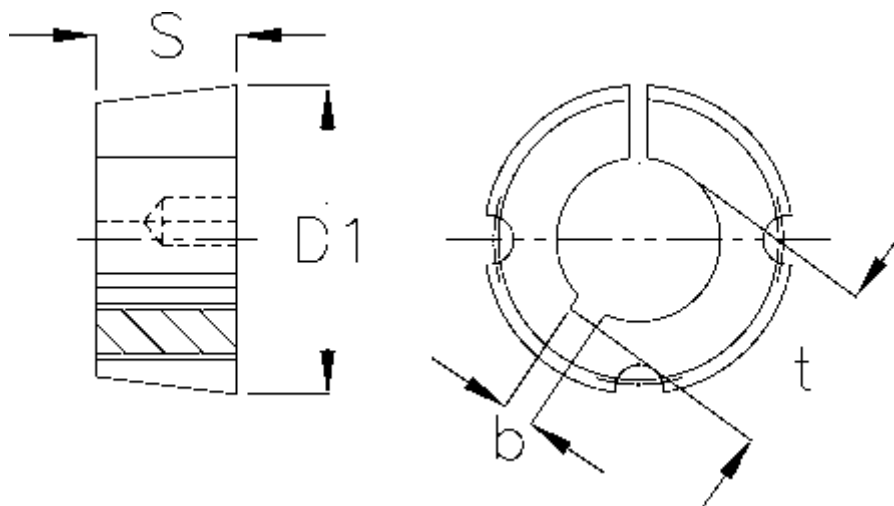

Varenummer: 6160401610028  
Beskrivelse: Taperbøsning 1610 boring  $\varnothing 28$  mm

## Mål

b	= 8
Boring	= 28
Bøsningstype	= 1610
D1	= 57
Overførsel moment	= 486
S	= 25,4
Skruestørrelse	= 3/8 x 5/8"
t	= 31.3